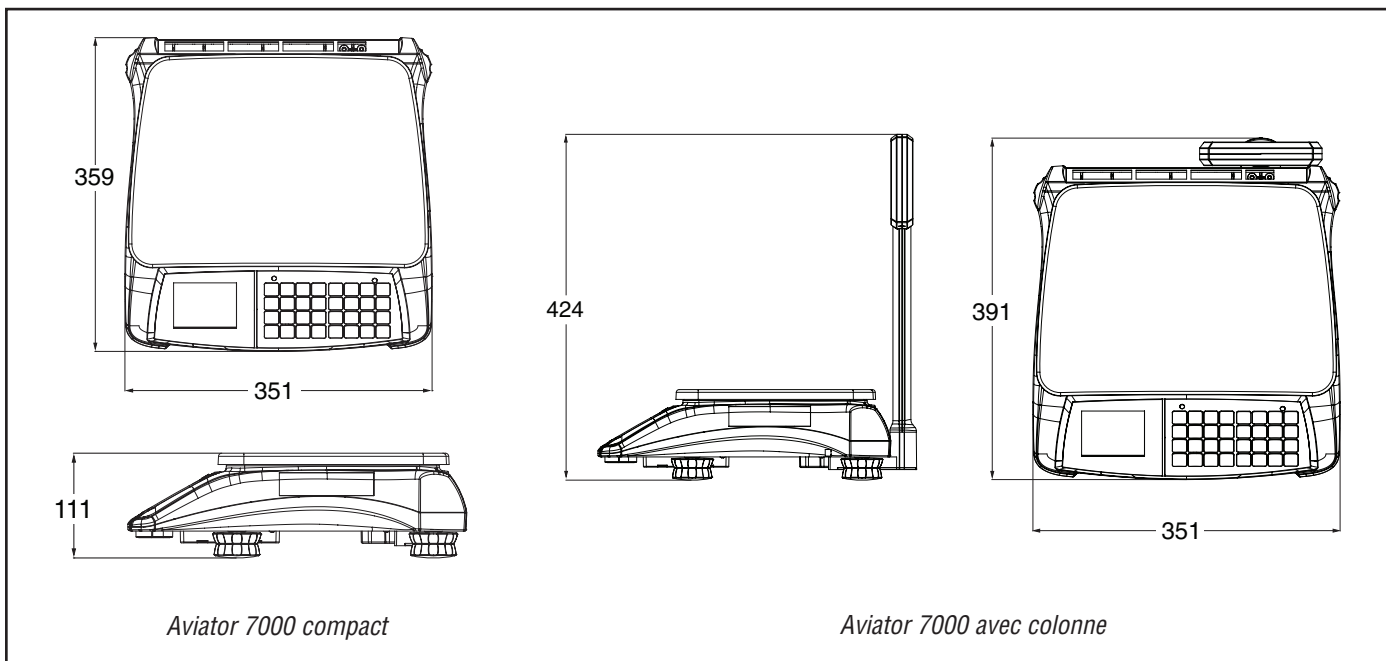

Aviator™ 7000 *Balance élaborée pour le calcul du prix*

Spécifications

Modèle	A71P3N	A71P6TN	A71PH12N	A71P15N	A71P15TN	A71P30N
Portée	3 kg/1 g	6 kg/2 g	12 kg/2 g	15 kg/5 g	15 kg/5 g	30 kg/10 g
Afficheur	Afficheur LCD avec rétroéclairage ; 6 chiffres pour le poids, 6 chiffres pour le prix unitaire, 7 chiffres pour le prix total et 4 chiffres pour la tare prédéfinie					
Touches	32 touches à effleurement					
Touches prédéfinies	16 touches, chaque touche peut stocker 2 PLU					
Plateau en acier inoxydable	240 x 337 mm (trapézoïde)					
Nombre de PLU	100					
Alimentation	Adaptateur secteur : 100 à 240 V CA, 50/60 Hz Piles : 6 piles NiMH ou D-Cell					
Poids brut/poids net	Version avec colonne : poids brut : 5,54 kg/ poids net : 3,73 kg Version compacte : poids brut : 5,23 kg/ poids net : 3,42 kg					
Emballage (L x P x H)	480 mm x 465 mm x 180 mm					
Environnement de travail	Température : -10 °C à +40 °C ; Humidité : 85%RH, sans condensation					
Environnement de stockage	Température : -25 °C à +50 °C ; Humidité : 85 % RH, sans condensation					
Fonction de pesage	Zéro, Tare, 100 g*, Taux de change*, Maintien*, Euro*, 1/2 lb*, 1/4 lb*, kg/lb*					
Communication	RS232/USB					

*Disponible uniquement dans certains pays

Dimensions extérieures

Accessoires

Pile rechargeable NiMH (6 pièces).....	72151831
Housse de protection en plastique pour plateau.....	72247039
Housse de protection en plastique pour boîtier.....	72247038
Plateau profond.....	72247115
Imprimante externe.....	72248934
Rouleau de ticket.....	83032812
Câble pour imprimante externe.....	72249531
Connecteur RS232 pour point de vente.....	72237981
Connecteur USB pour point de vente.....	72237984

Référence OHAUS

Le document est sujet à des modifications techniques

www.ohaus.com

* ISO 9001:2008
Système d'assurance qualité agréé

8077574 © Copyright Ohaus Corporation